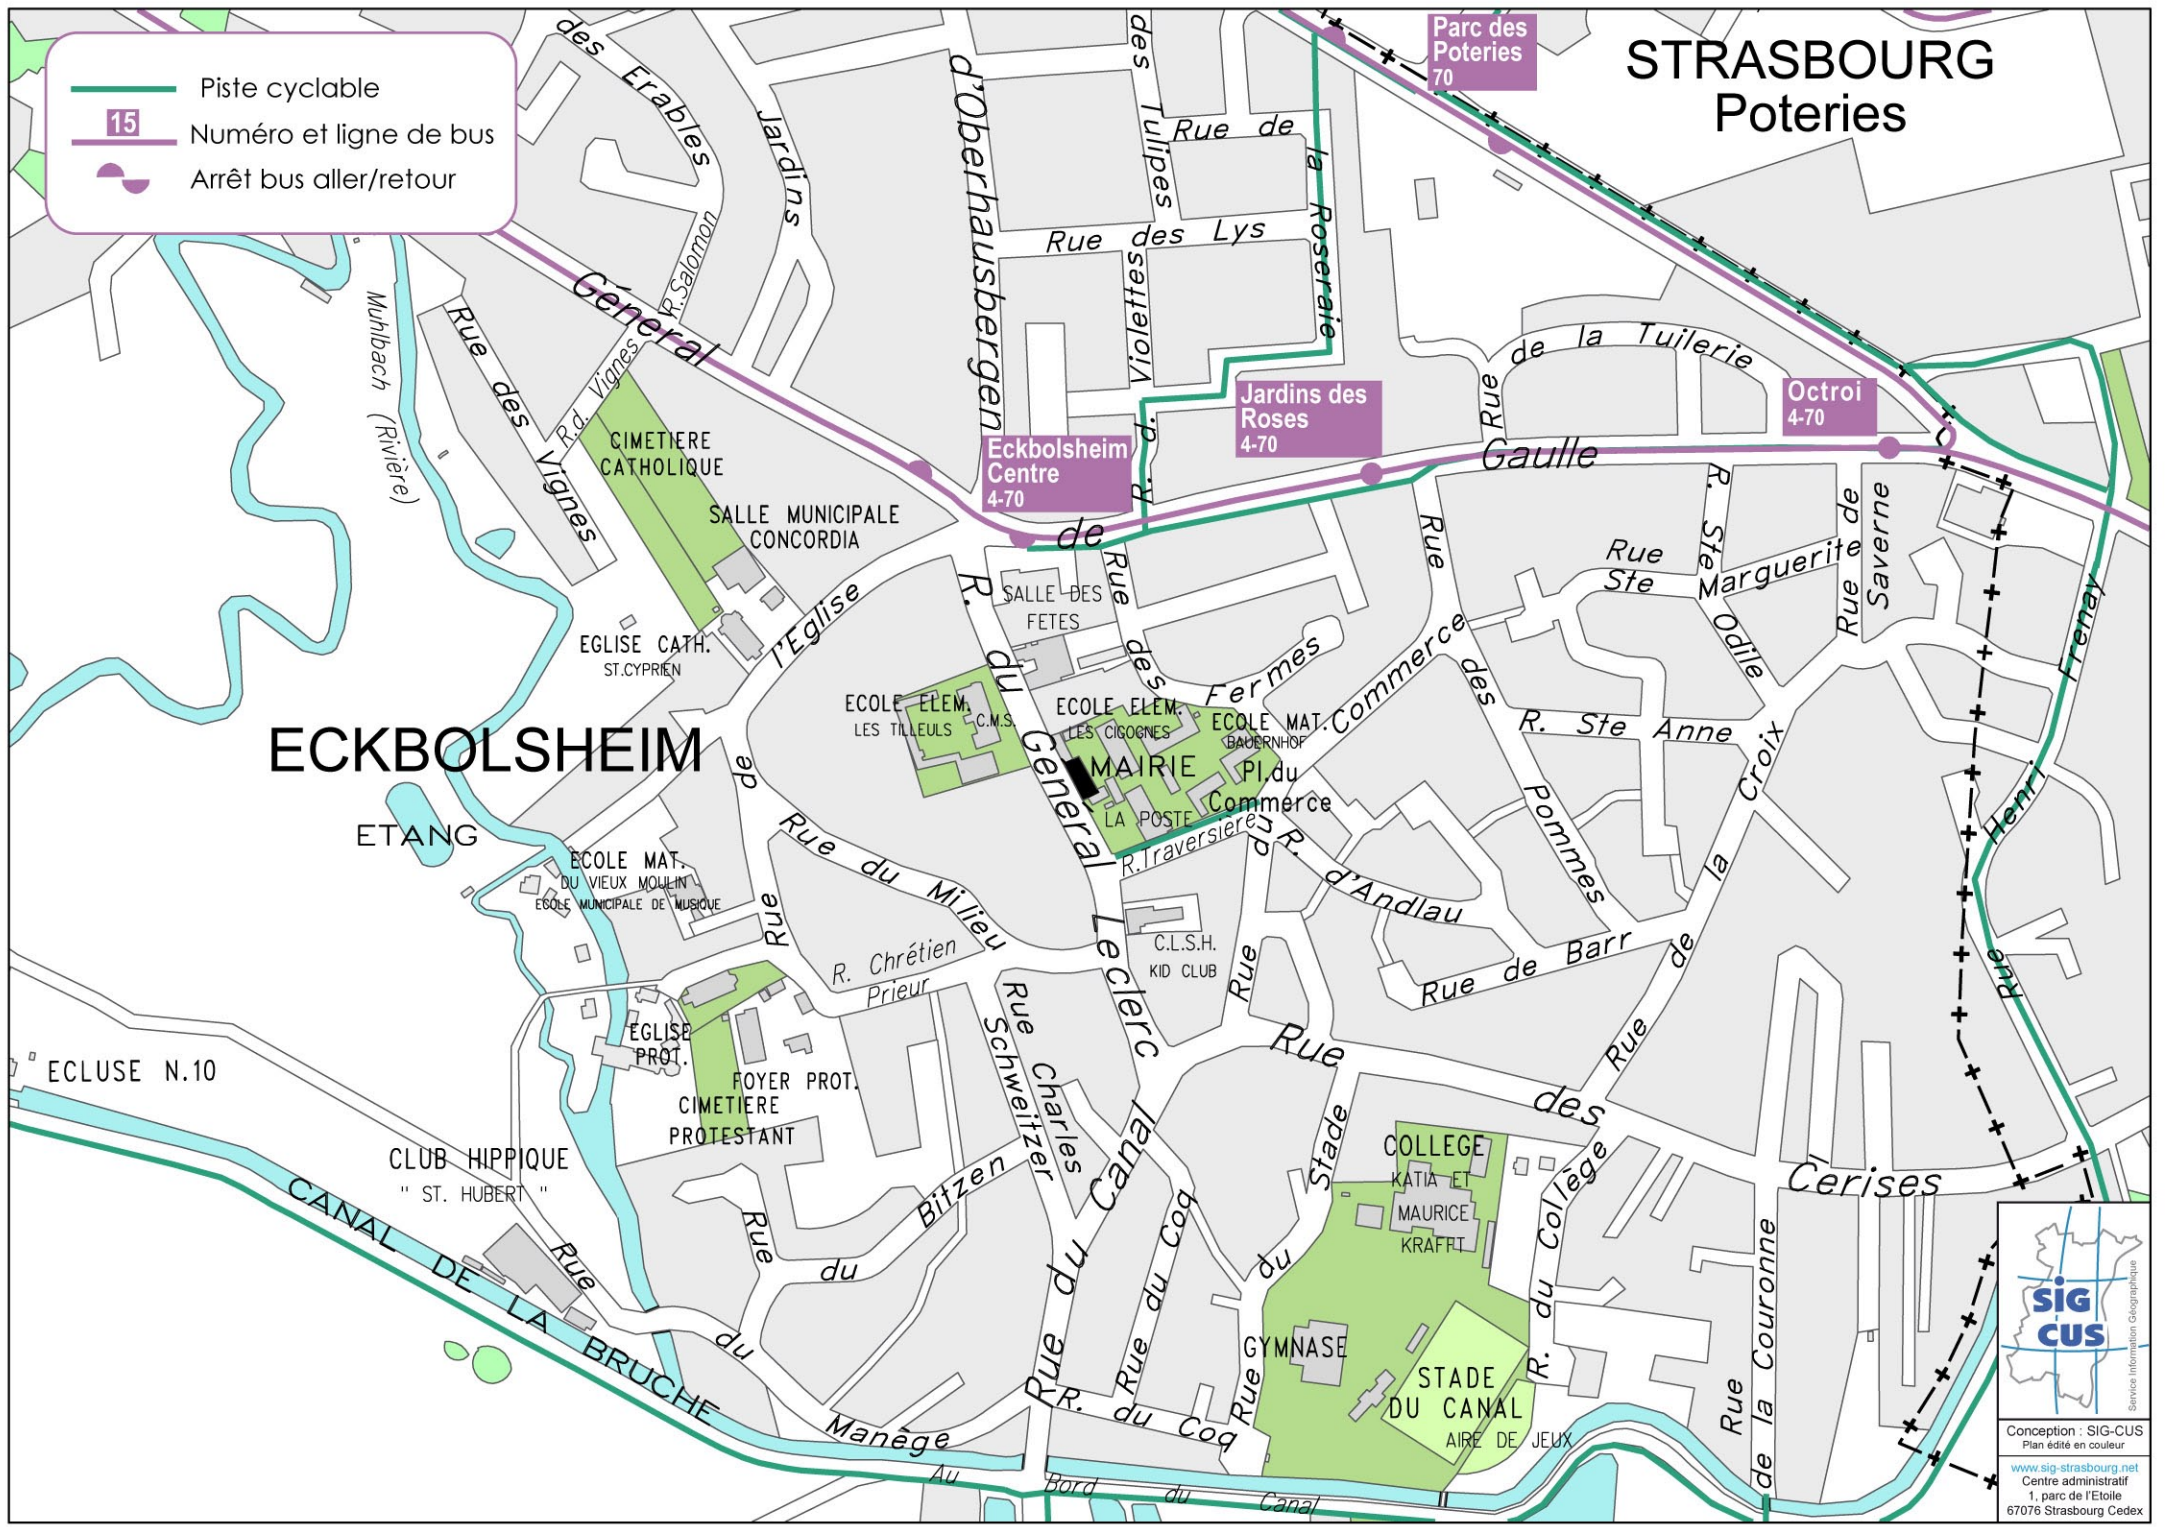

# STRASBOURG Poteries

-  Piste cyclable
-  Numéro et ligne de bus
-  Arrêt bus aller/retour

## ECKBOLSHEIM

Conception : SIG-CUS  
Plan édité en couleur.  
[www.sig-strasbourg.net](http://www.sig-strasbourg.net)  
Centre administratif  
1, parc de l'Étoile  
67076 Strasbourg Cedex