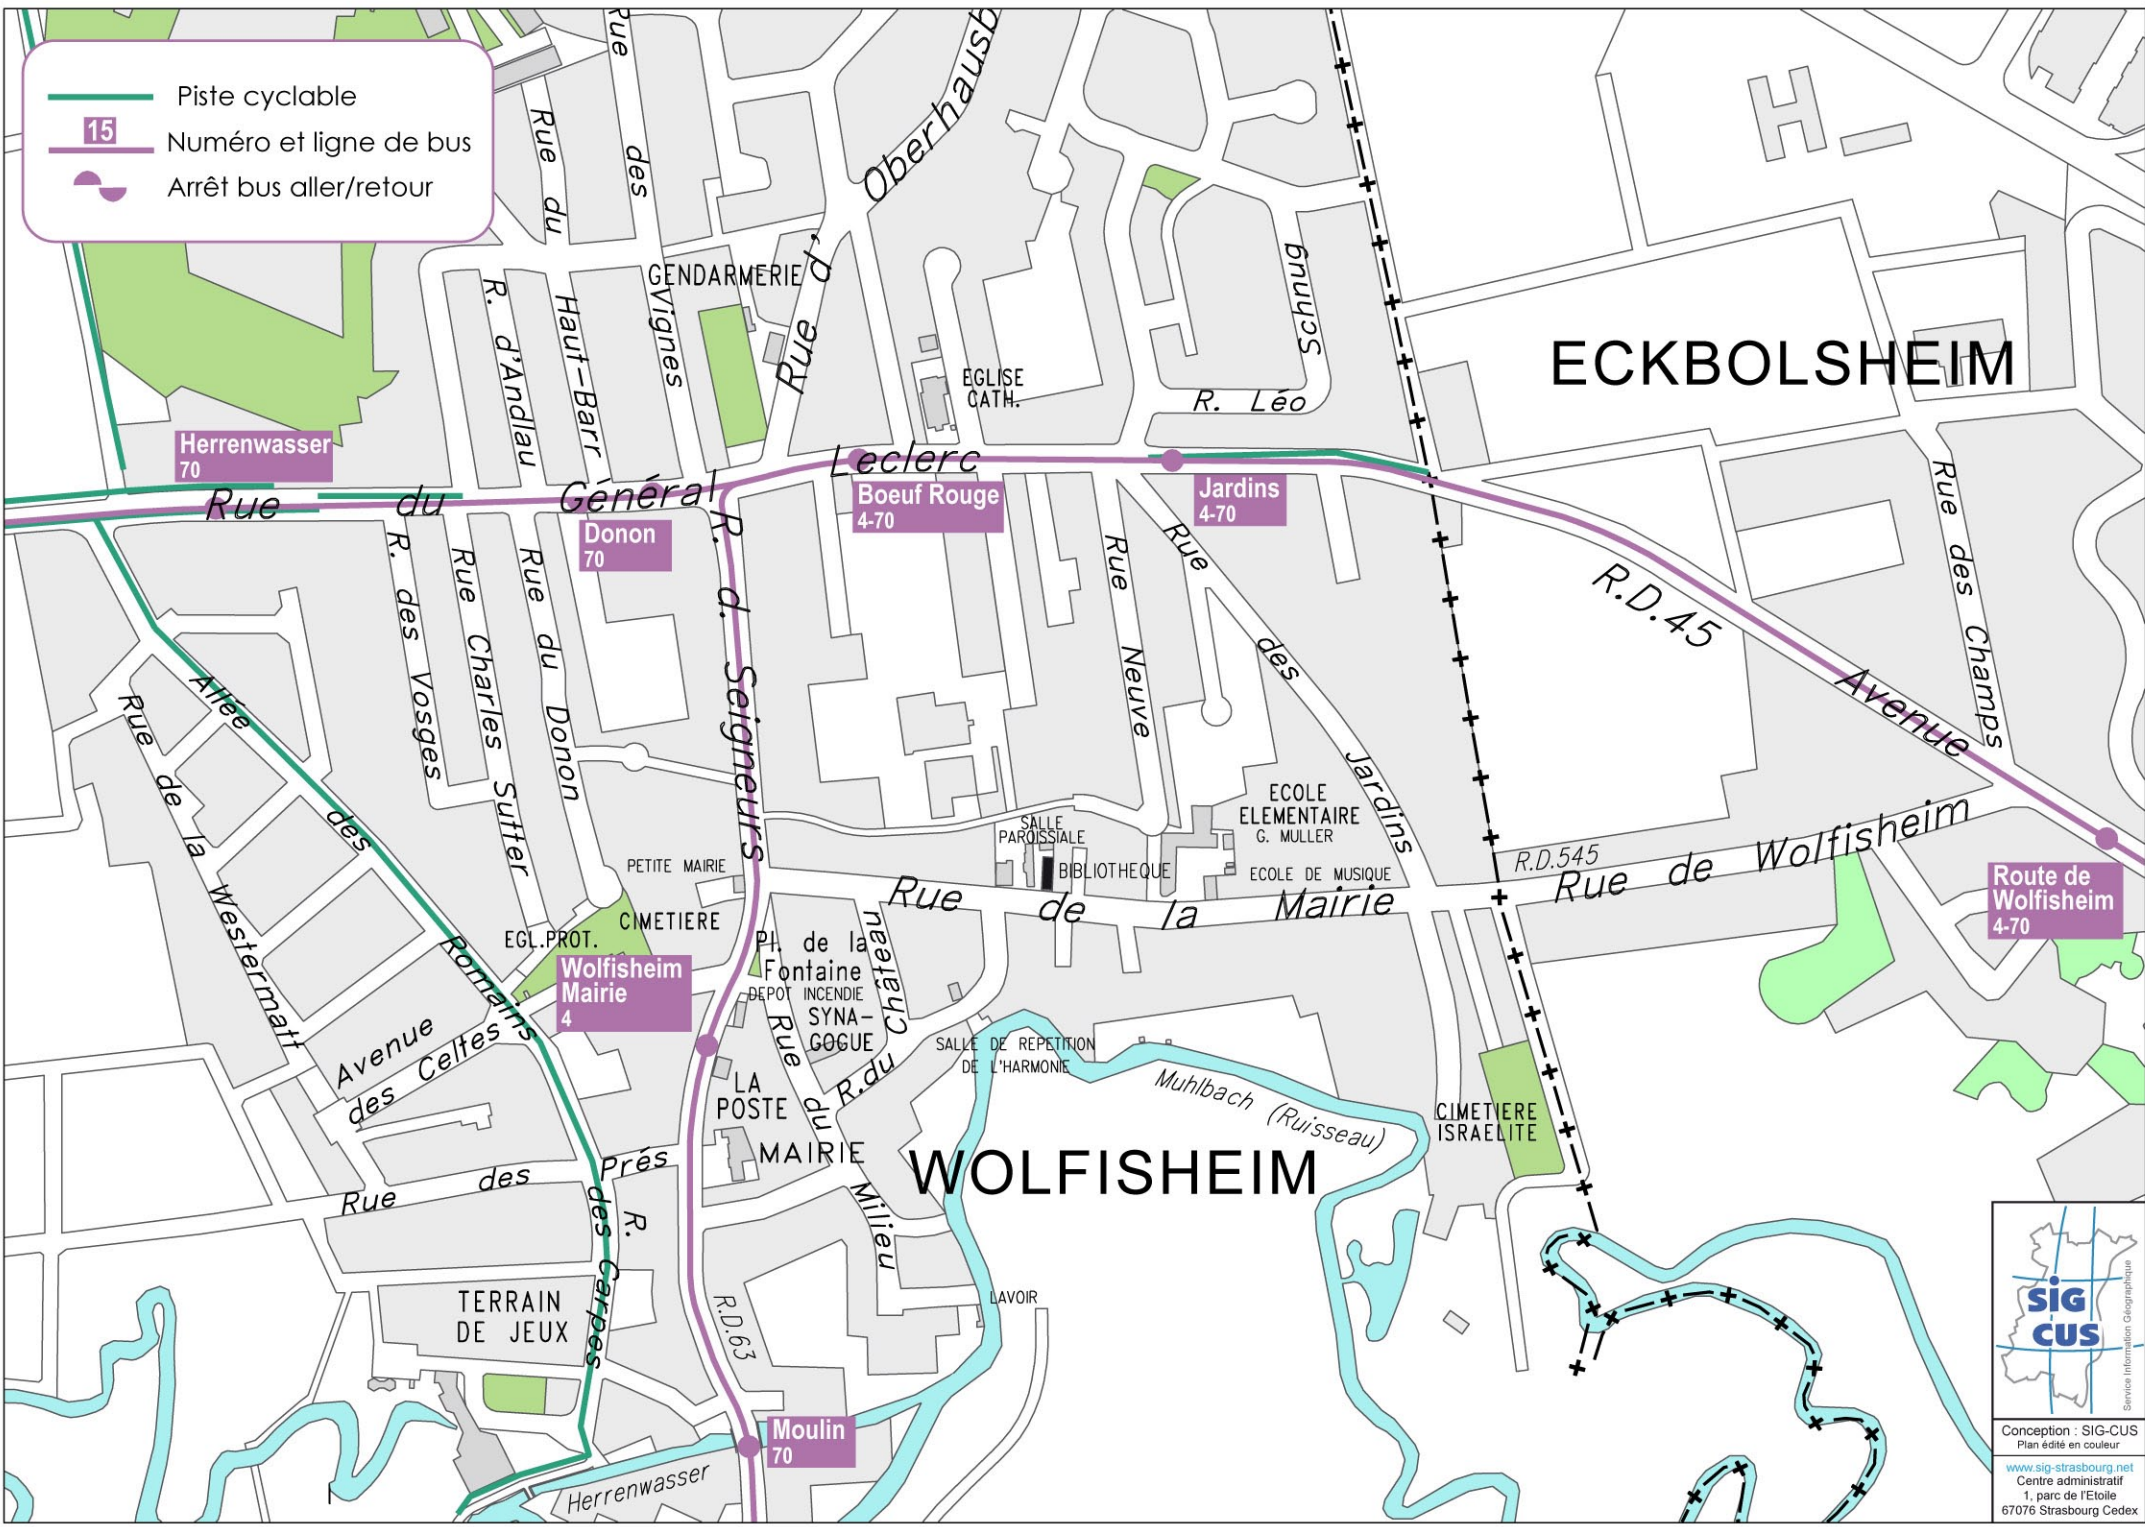

 Piste cyclable
 15 Numéro et ligne de bus
 Arrêt bus aller/retour

ECKBOLSHEIM

WOLFISHEIM

Conception : SIG-CUS
 Plan édité en couleur
www.sig-strasbourg.net
 Centre administratif
 1, parc de l'Etoile
 67076 Strasbourg Cedex