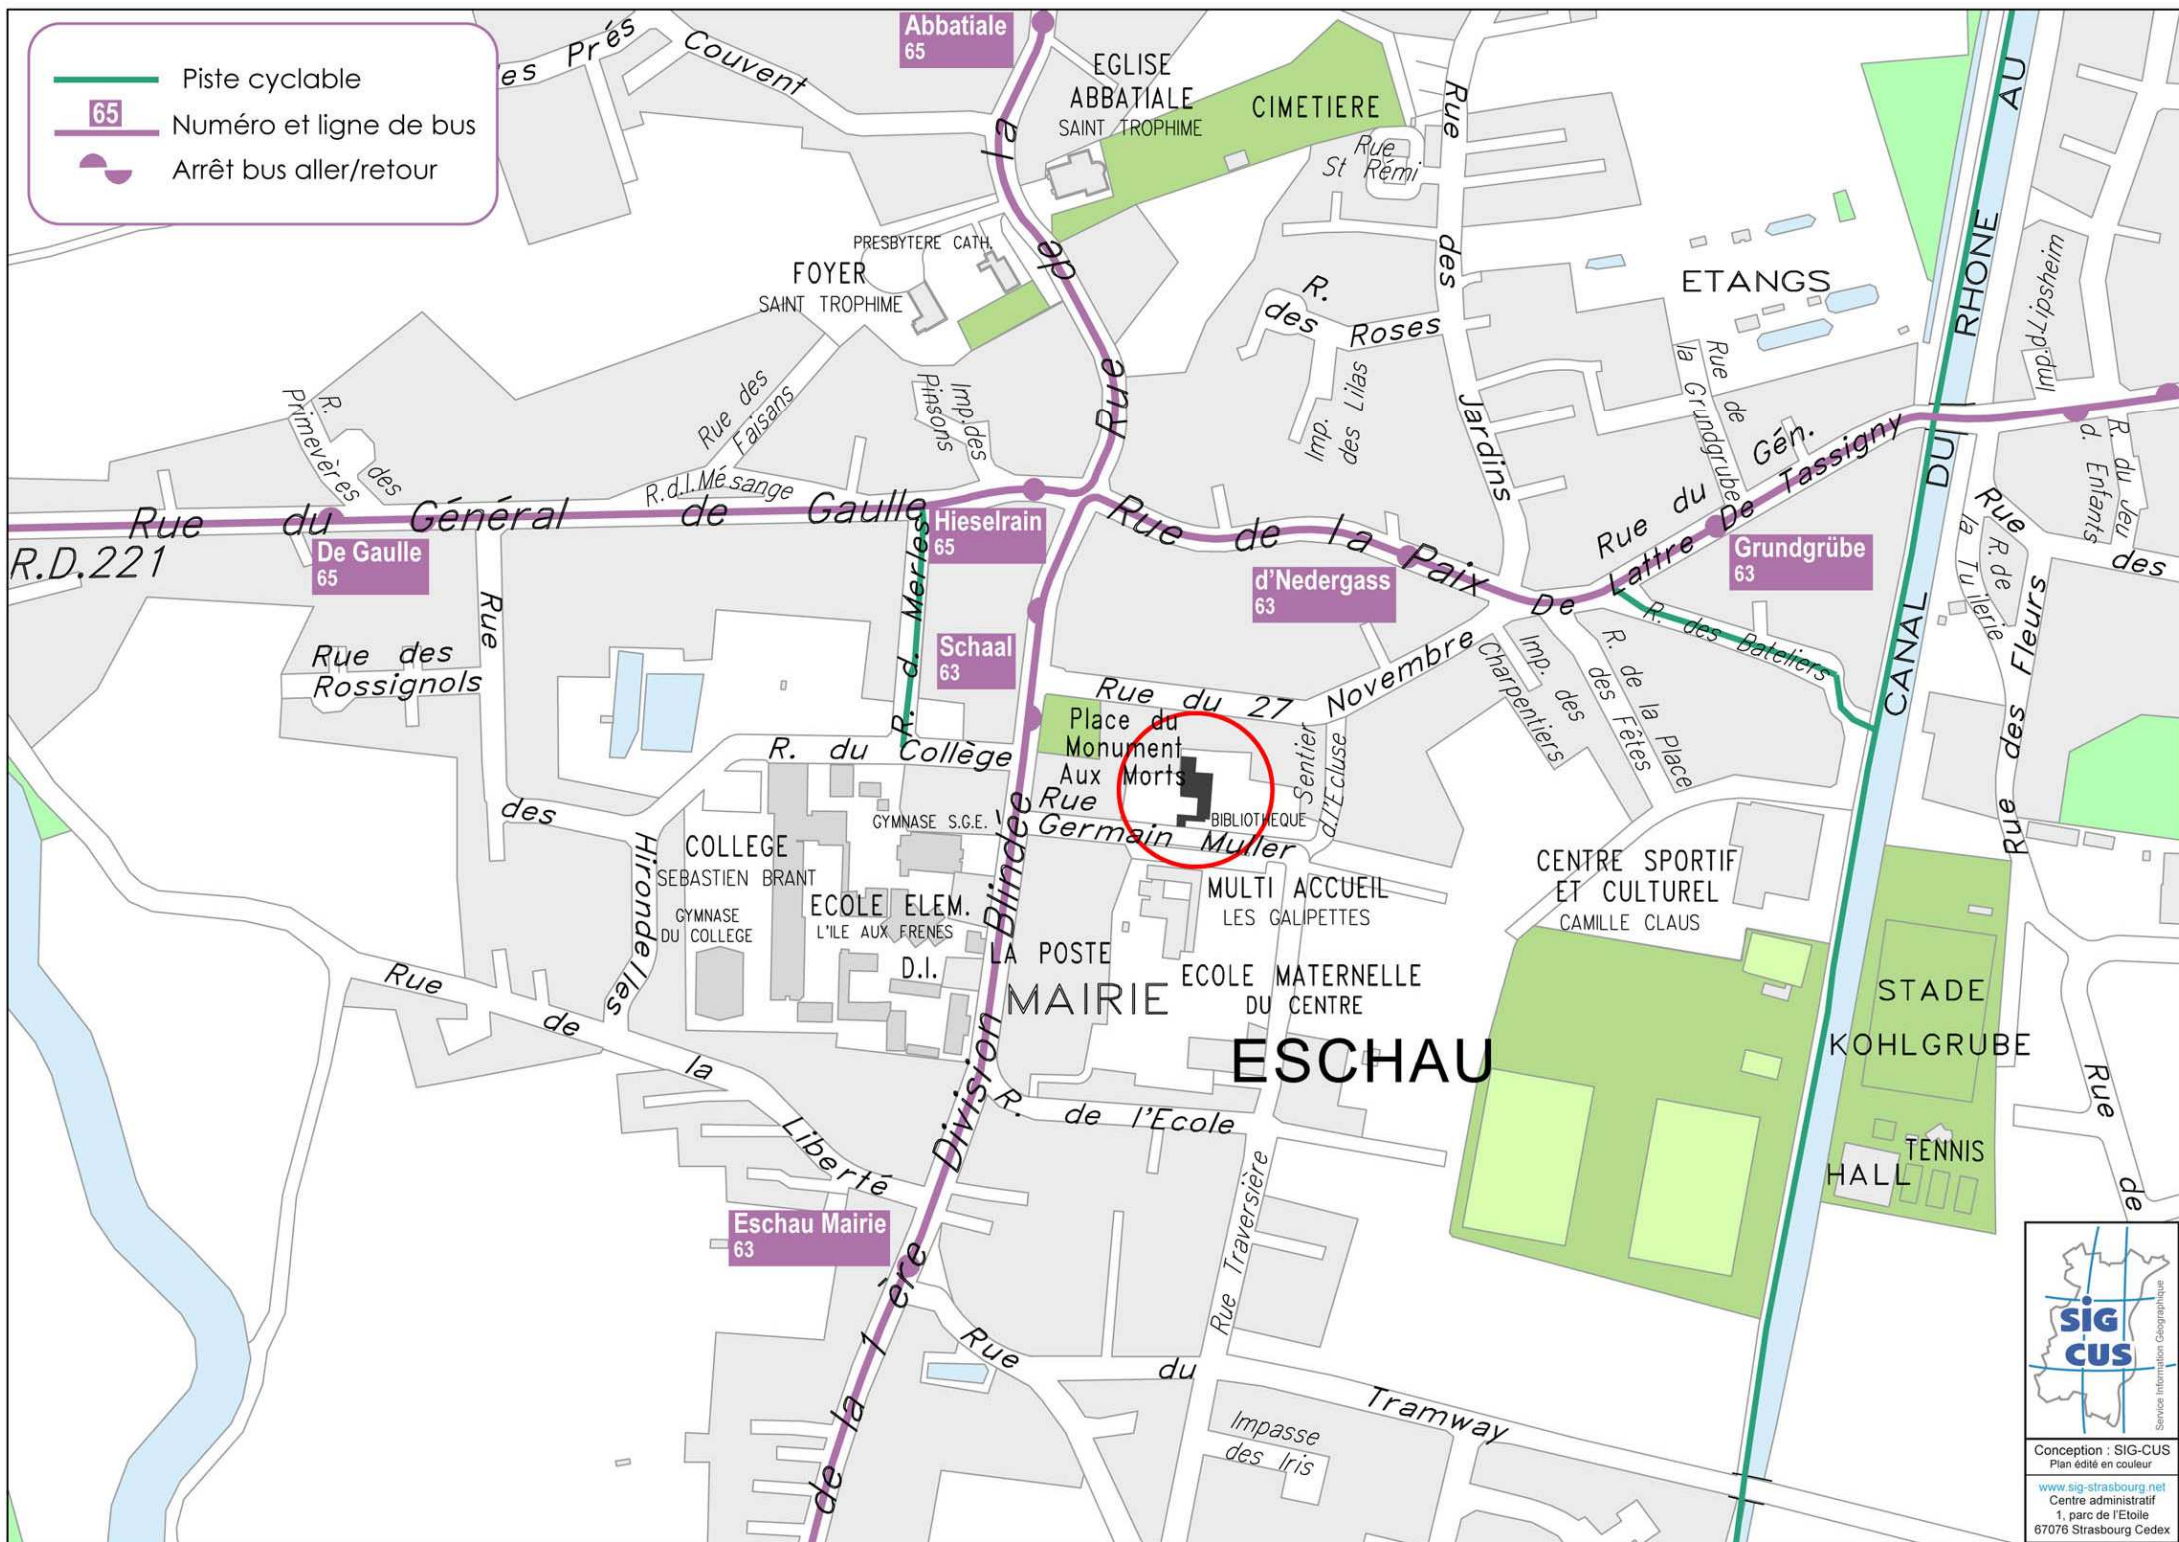

 Piste cyclable
 Numéro et ligne de bus
 Arrêt bus aller/retour

Conception : SIG-CUS
 Plan édité en couleur
www.sig-strasbourg.net
 Centre administratif
 1, parc de l'Etoile
 67076 Strasbourg Cedex