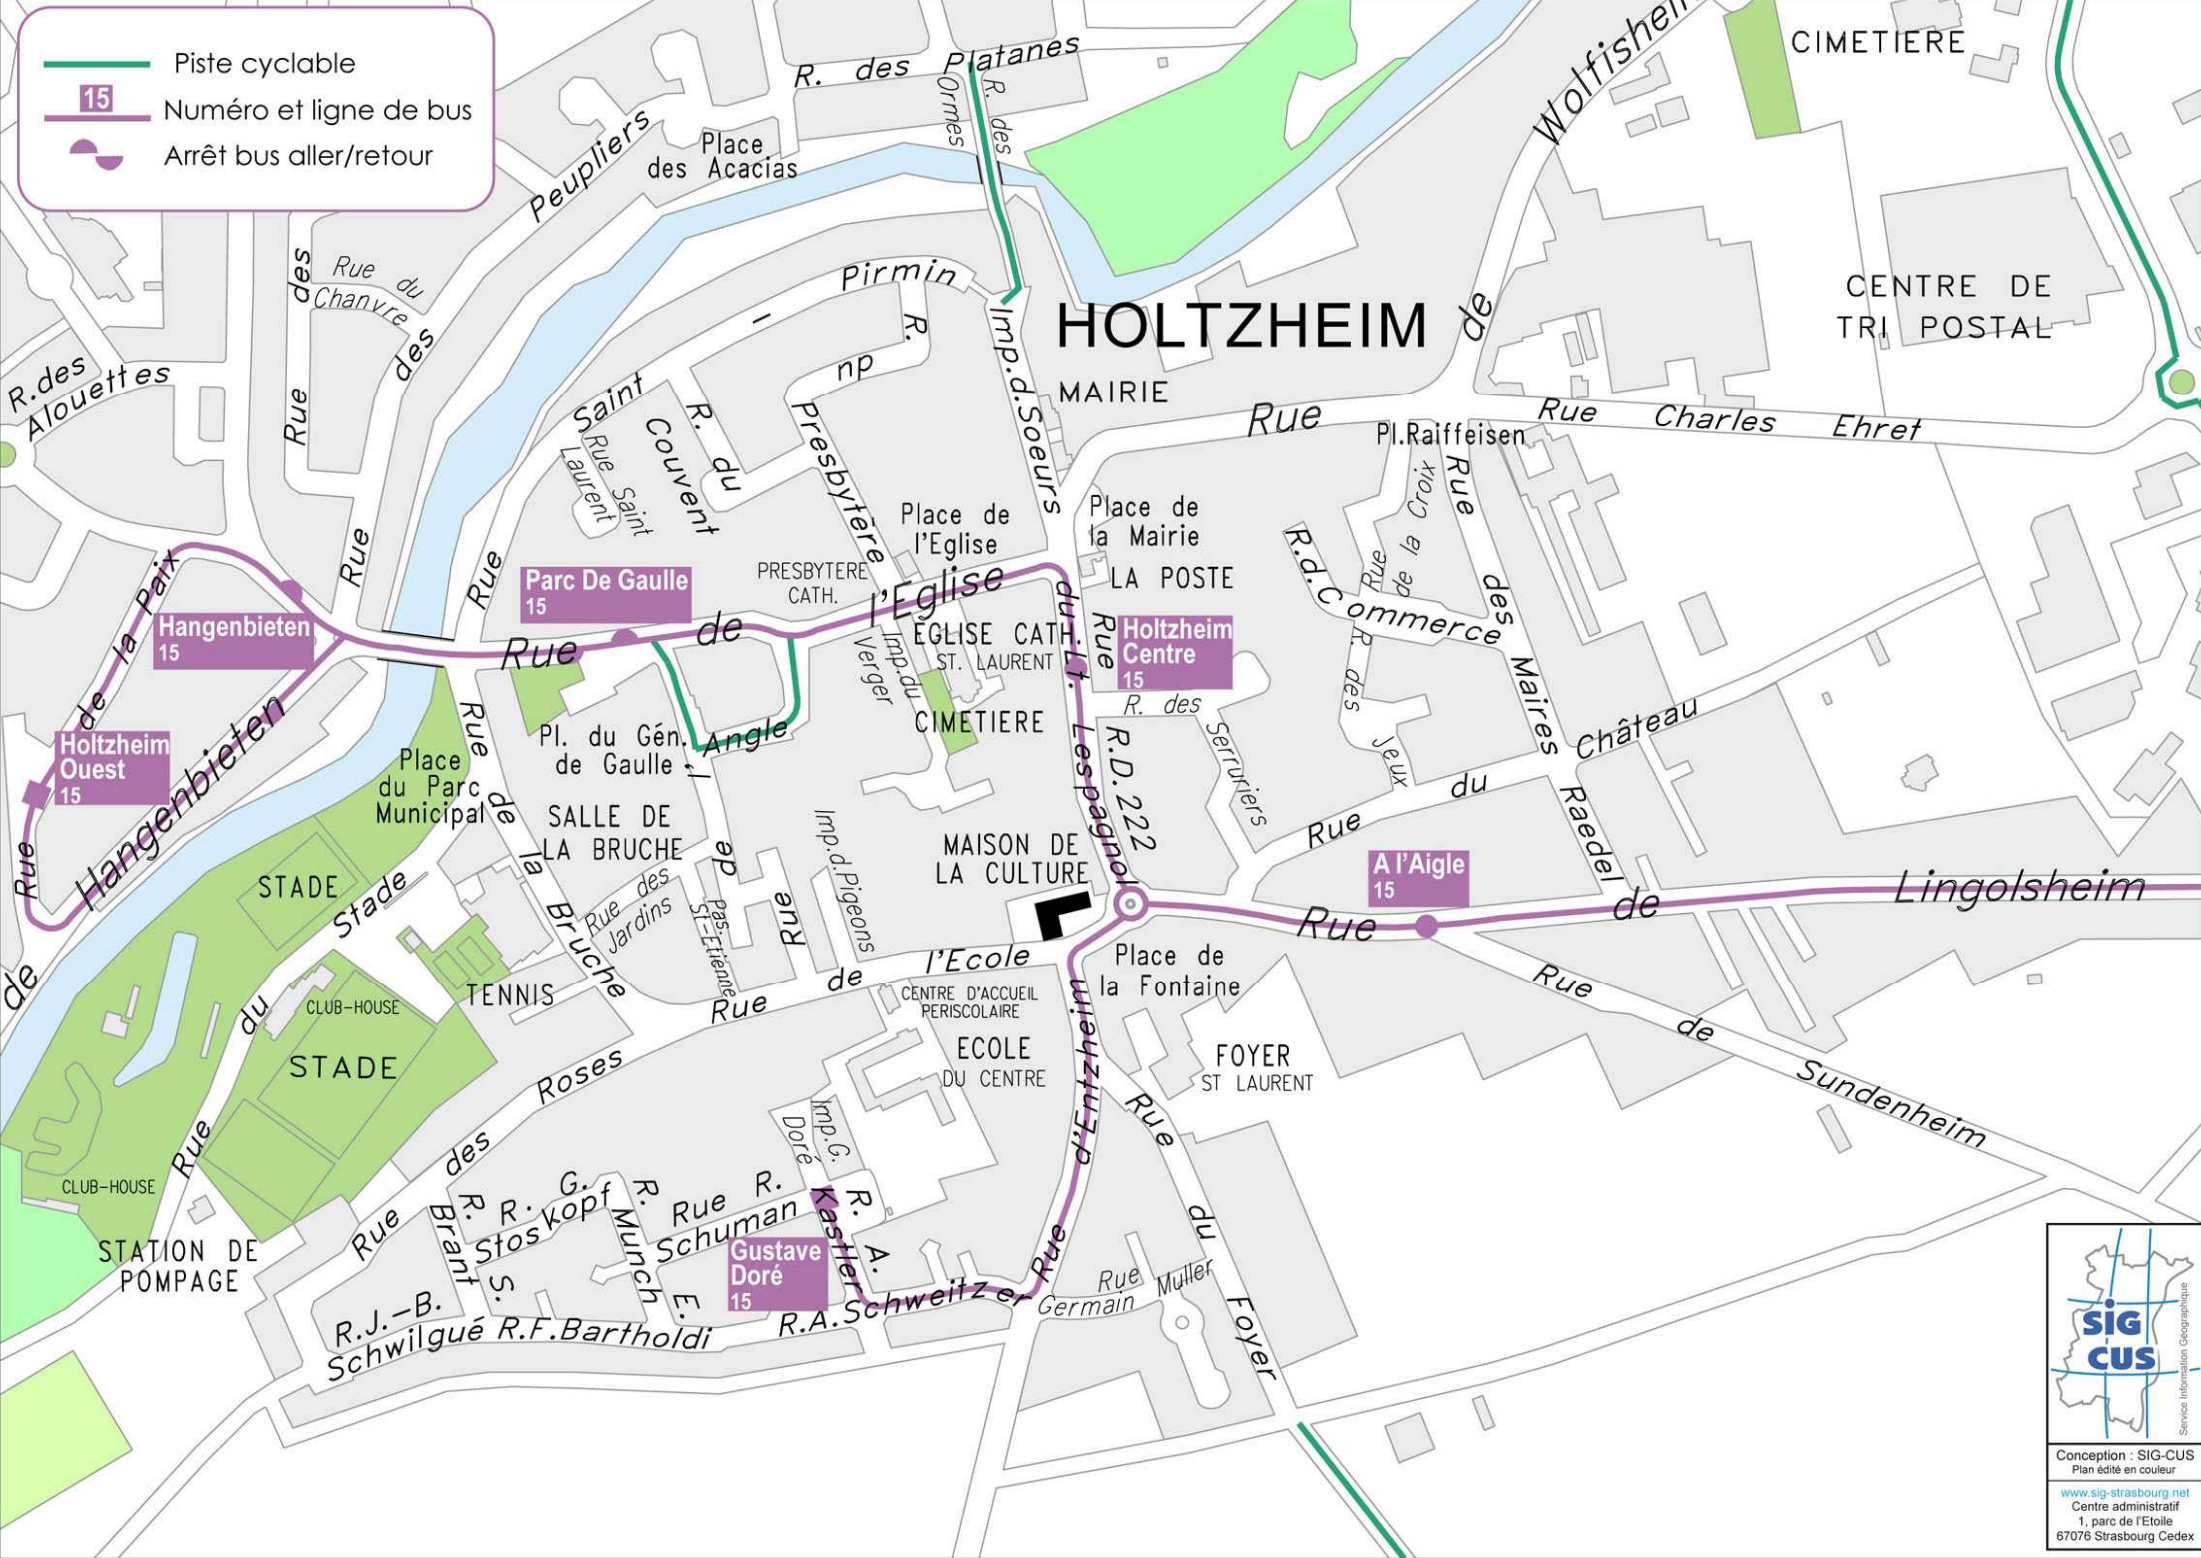

-  Piste cyclable
-  Numéro et ligne de bus
-  Arrêt bus aller/retour

# HOLTZHEIM

MAIRIE

Conception : SIG-CUS  
 Plan édité en couleur  
[www.sig-strasbourg.net](http://www.sig-strasbourg.net)  
 Centre administratif  
 1, parc de l'Etoile  
 67076 Strasbourg Cedex