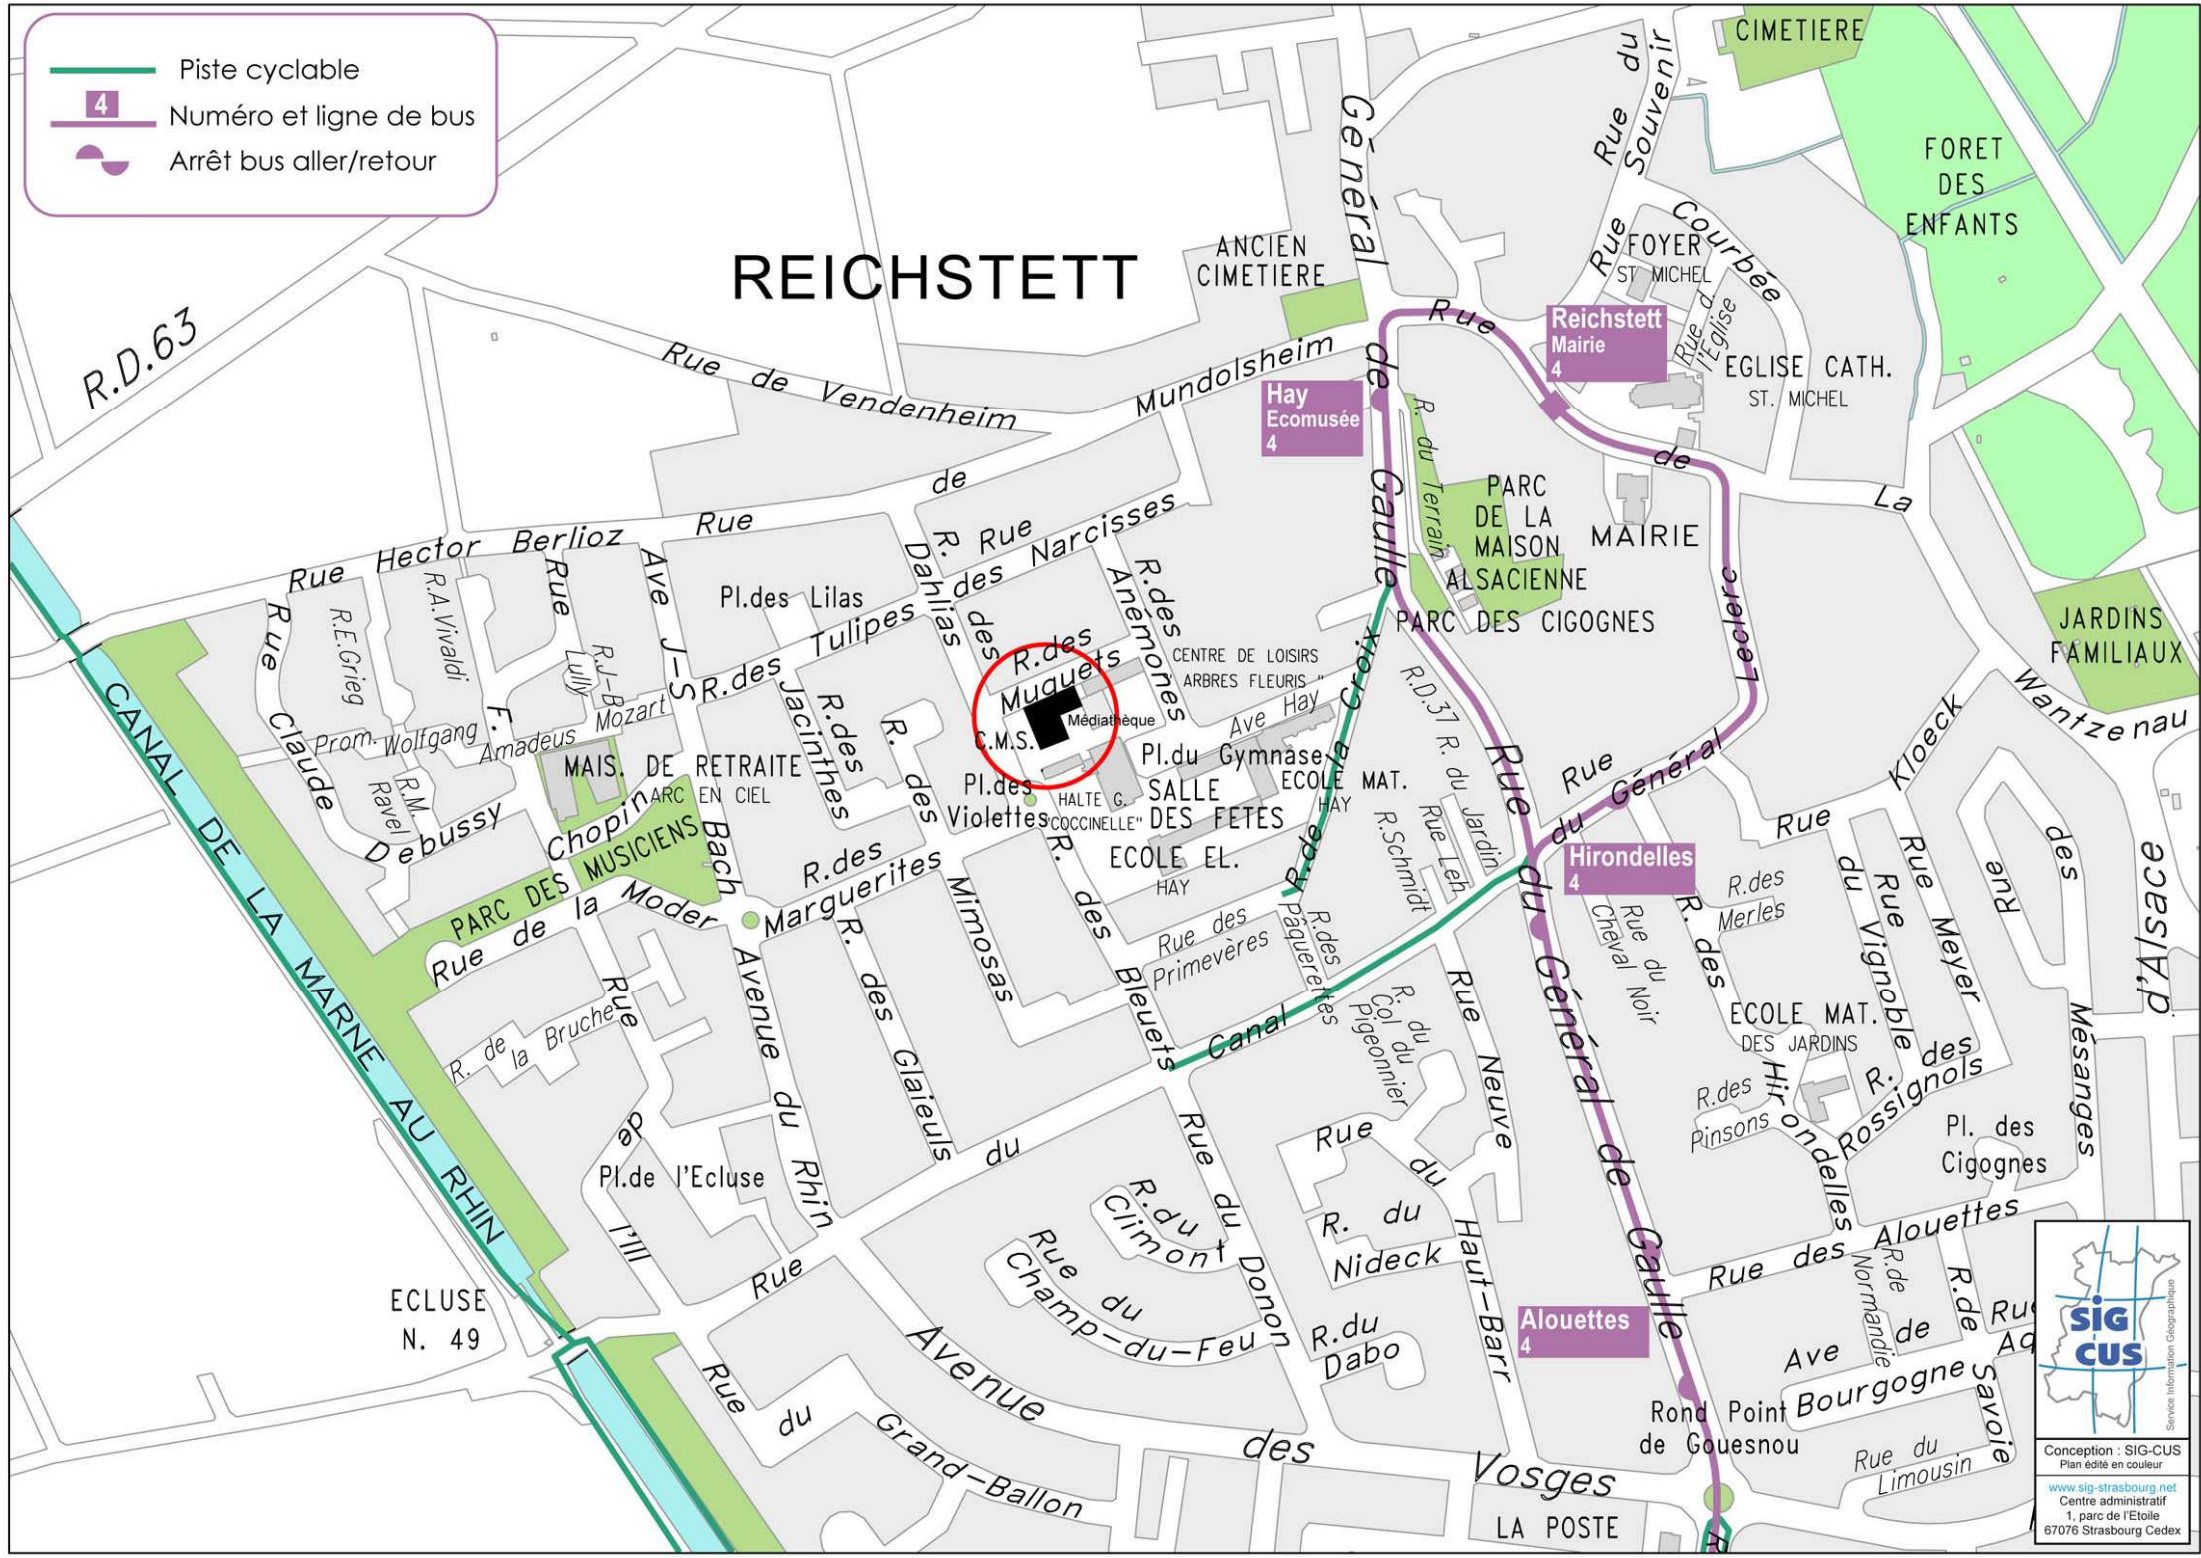

 Piste cyclable
 Numéro et ligne de bus
 Arrêt bus aller/retour

REICHSTETT

Conception : SIG-CUS
 Plan édité en couleur
www.sig-strasbourg.net
 Centre administratif
 1, parc de l'Etoile
 67076 Strasbourg Cedex